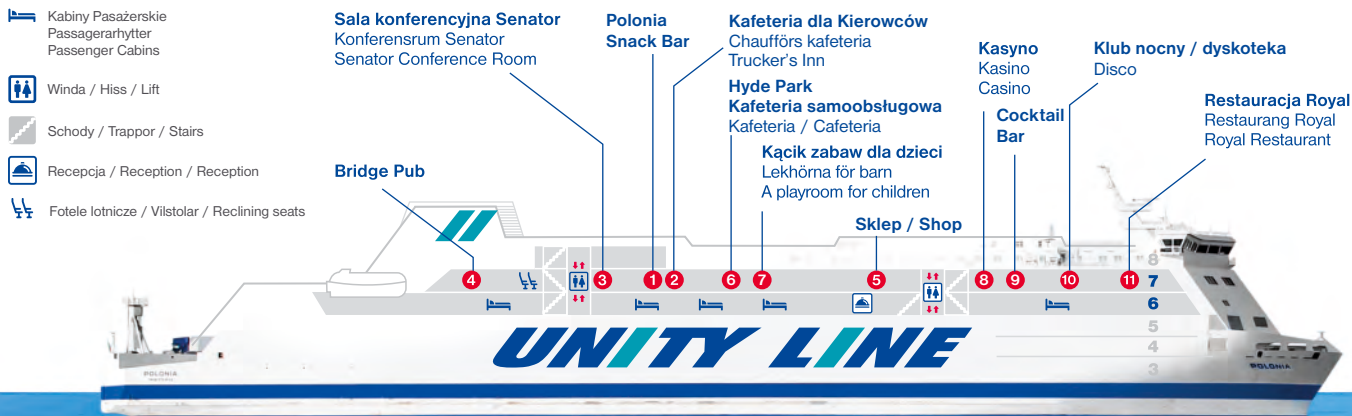

Zapraszamy na pokład!

Välkommen ombord! | Welcome on board!

ROYAL
RESTAURANT

POLONIA BAR

Przewodnik po pokładzie
Färjeguide | Ferry guide

m/f Polonia

UNITY LINE

Jak znaleźć...

Hur man hittar... | How to find...

Winda / Hiss / Lift

Schody / Trappor / Stairs

Toalety / WC / Toilets

Fotele lotnicze / Vilstolar / Reclining seats

1 Polonia Snack Bar

5 Sklep / Shop

9 Cocktail Bar

2 Kafeteria dla Kierowców

Chaufförs kafeteria
Trucker's Inn

6 Hyde Park

Kafeteria samoobsługowa
Kafeteria
Cafeteria

10 Klub nocny / Dyskoteka

Nattklubb / Disco
Night Club / Disco

3 Sala konferencyjna Senator

Konferensrum Senator
Senator Conference Room

7 Kącik zabaw dla dzieci

Lekhörna för barn
A playroom for children

11 Restauracja Royal

Restaurang Royal
Royal Restaurant

4 Bridge Pub

8 Kasyno

Kasino
Casino