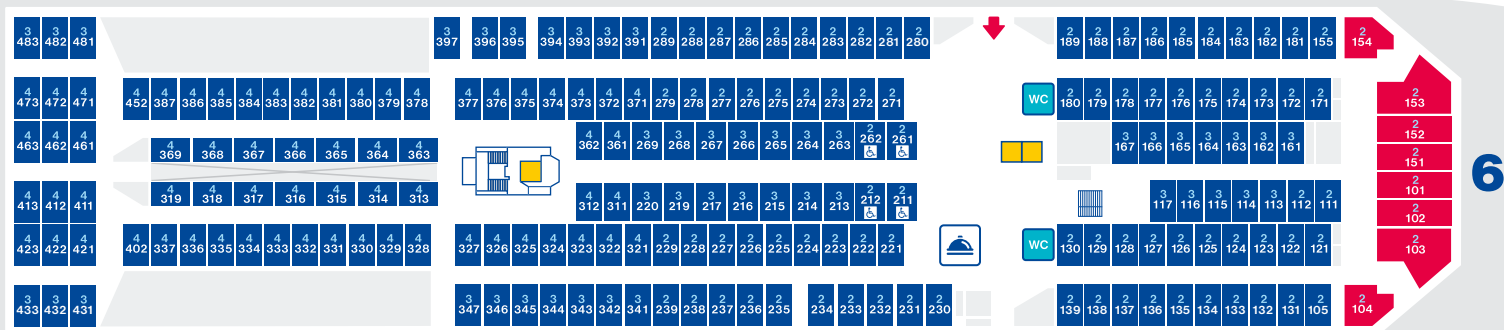

Konferensrum Senator
Senator Conference Room

7 Kącik zabaw dla dzieci

Lekhörna för barn
A playroom for children

11 Restauracja Royal

Restaurang Royal
Royal Restaurant

4 Bridge Pub

8 Kasyno

Kasino
Casino

Pokład kabinowy Hyttäck | Cabin deck

Rodzaje kabin

Kabiny klasy De Luxe
2-osob. zewn.
2-osob. wewn.
3-osob. zewn.
3-osob. wewn.
4-osob. zewn.
4-osob. wewn.

Hyttkategorier

De Luxe klass hytter
2-bädds utvides
2-bädds insides
3-bädds utvides
3-bädds insides
4-bädds utvides
4-bädds insides