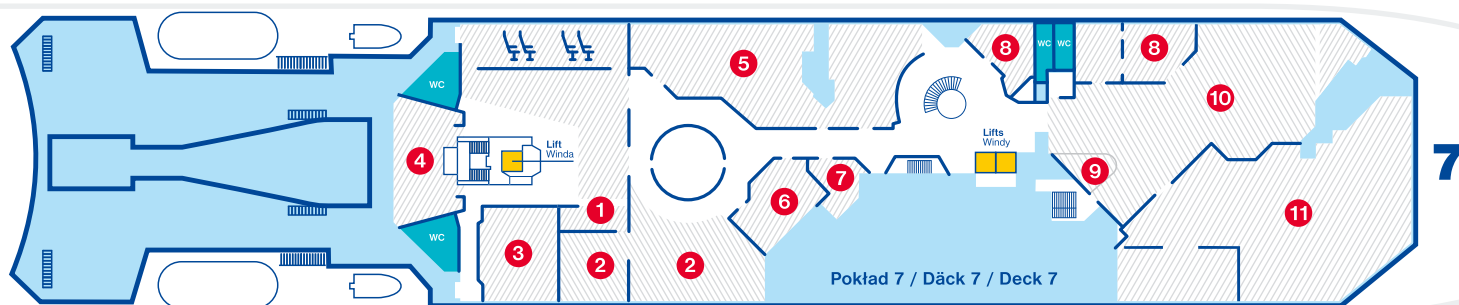

Hur man hittar... | How to find...

Winda / Hiss / Lift

Schody / Trappor / Stairs

Toalety / WC / Toilets

Fotele lotnicze / Vilstolar / Reclining seats

1 Polonia Snack Bar

5 Sklep / Shop

9 Cocktail Bar

Konferensrum Senator
Senator Conference Room

7 Kącik zabaw dla dzieci

Lekhörna för barn
A playroom for children

11 Restauracja Royal

Restaurang Royal
Royal Restaurant

4 Bridge Pub

8 Kasyno

Kasino
Casino